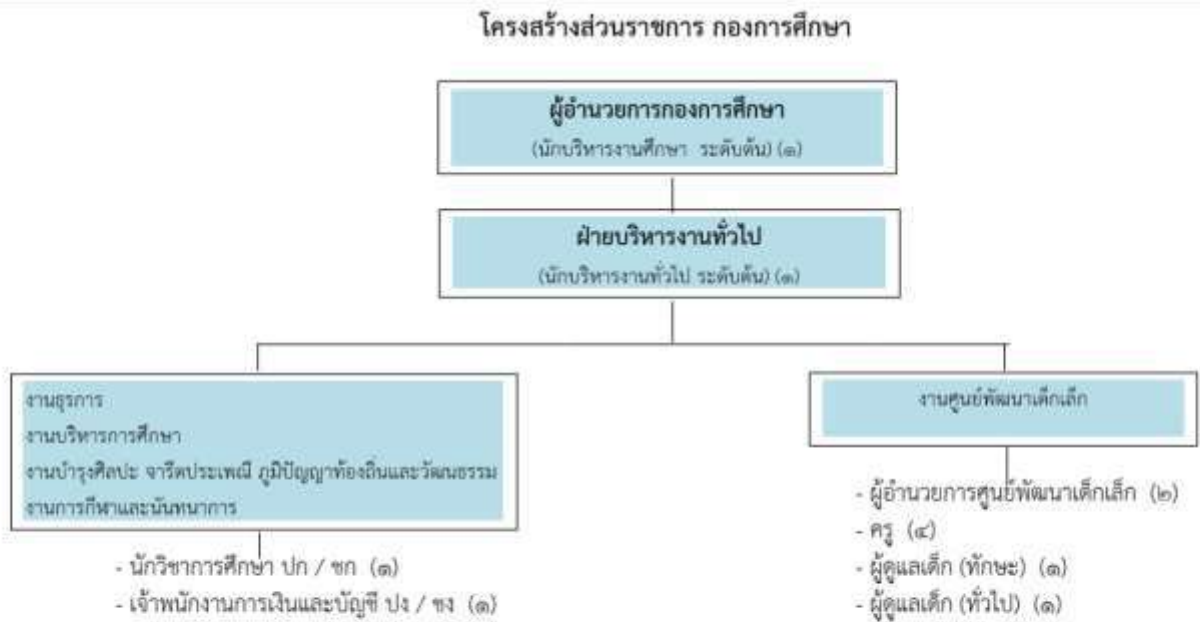

โครงสร้างส่วนราชการเทศบาลตำบลโพธิ์ทอง (ประเภทเทศบาลสามัญ)
อำเภอโพธิ์ทอง จังหวัดอ่างทอง
ประจำปีงบประมาณ พ.ศ. ๒๕๖๗

ประเภทตำแหน่ง	ผู้อำนวยการท้องถิ่น			วิชาการ			ทั่วไป				ผอ. ศพต.	ครู	พนักงานจ้าง	
	สูง	กลาง	ต้น	ปฏิบัติการ	ชำนาญการ	ชำนาญการพิเศษ	เชี่ยวชาญ	ปฏิบัติงาน	ชำนาญงาน	อาวุโส			ตามภารกิจ	ทั่วไป
จำนวน	-	-	๒	๓	-	-	-	๓	-	-	๒	๔	๓	๓