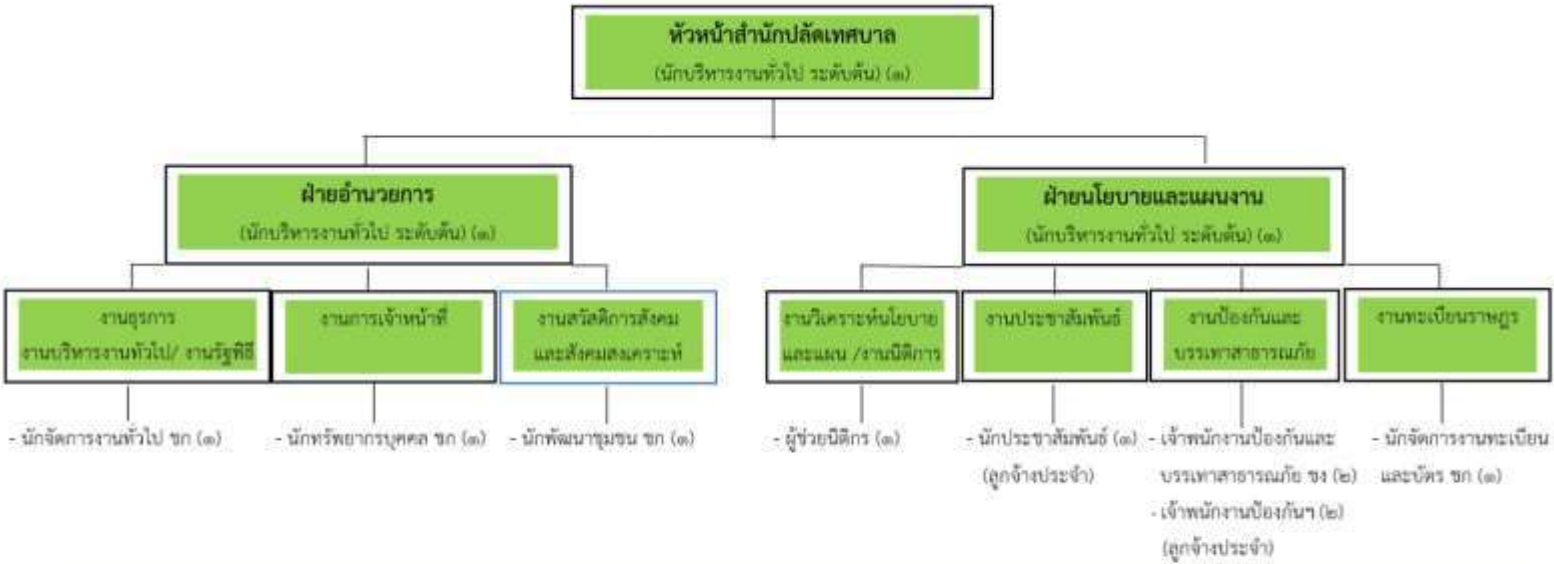

โครงสร้างส่วนราชการเทศบาลตำบลโพธิ์ทอง (ประเภทเทศบาลสามัญ)  
 อำเภอโพธิ์ทอง จังหวัดอ่างทอง  
 ประจำปีงบประมาณ พ.ศ. ๒๕๖๗

โครงสร้างส่วนราชการ สำนักปลัดเทศบาล

ประเภทตำแหน่ง	อำนวยการท้องถิ่น			วิชาการ				ทั่วไป			พนักงานจ้าง		
	สูง	กลาง	ต้น	ปฏิบัติการ	ชำนาญการ	ชำนาญการพิเศษ	เชี่ยวชาญ	ปฏิบัติงาน	ชำนาญงาน	อาวุโส	ลูกจ้างประจำ	ตามภารกิจ	ทั่วไป
จำนวน	-	-	๓	-	๔	-	-	-	๒	-	๓	๓	-