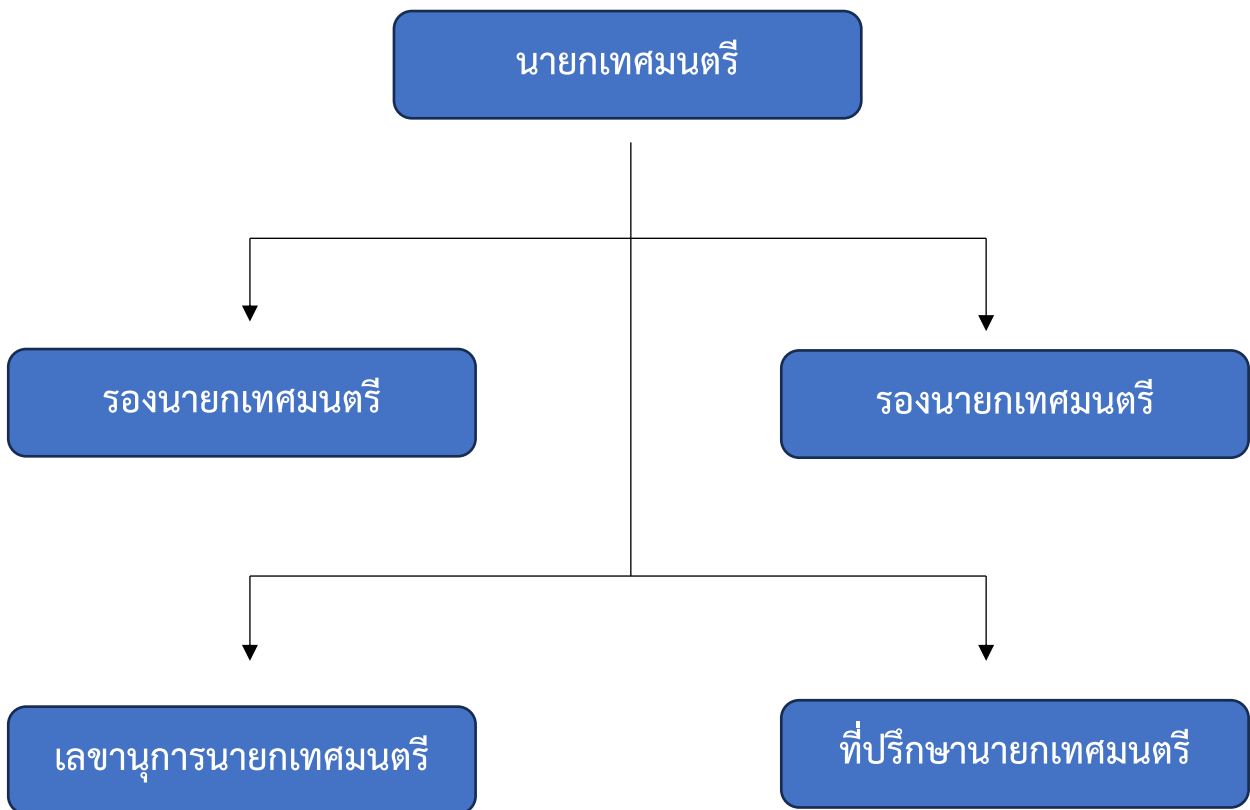

## โครงสร้างคณะผู้บริหารท้องถิ่นเทศบาลตำบลโพธิ์ทอง

# โครงสร้างสมาชิกสภาเทศบาลตำบลโพธิ์ทอง

โครงสร้างส่วนราชการเทศบาลตำบลโพธิ์ทอง (ประเภทเทศบาลสามัญ)  
อำเภอโพธิ์ทอง จังหวัดอ่างทอง  
ประจำปีงบประมาณ พ.ศ. ๒๕๖๗

แผนภูมิโครงสร้างการแบ่งส่วนราชการ

**ต่อต้านคอร์รัปชัน**  
จุดเปลี่ยนประเทศไทย