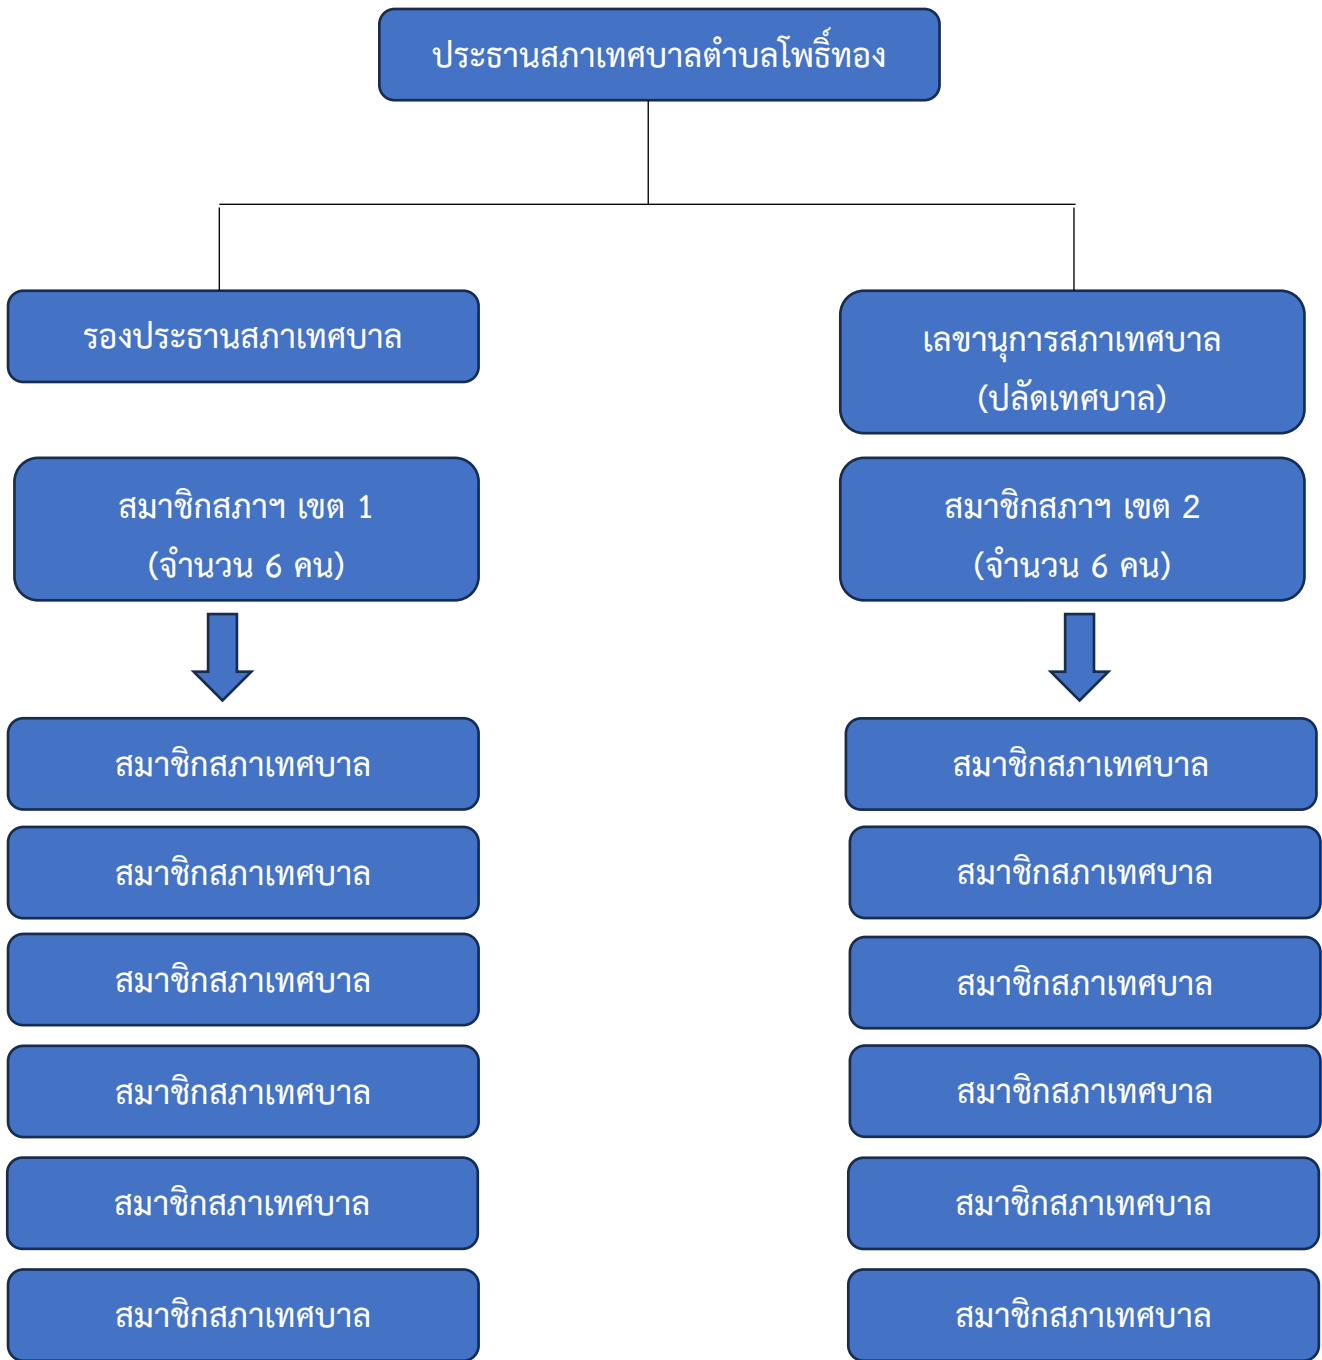

## โครงสร้างคณะผู้บริหารท้องถิ่นเทศบาลตำบลโพธิ์ทอง

# โครงสร้างสมาชิกสภาเทศบาลตำบลโพธิ์ทอง

โครงสร้างส่วนราชการเทศบาลตำบลโพธิ์ทอง (ประเภทเทศบาลสามัญ)  
อำเภอโพธิ์ทอง จังหวัดอ่างทอง  
ประจำปีงบประมาณ พ.ศ. ๒๕๖๗

แผนภูมิโครงสร้างการแบ่งส่วนราชการ

**ต่อต้านคอร์รัปชัน**  
จุดเปลี่ยนประเทศไทย