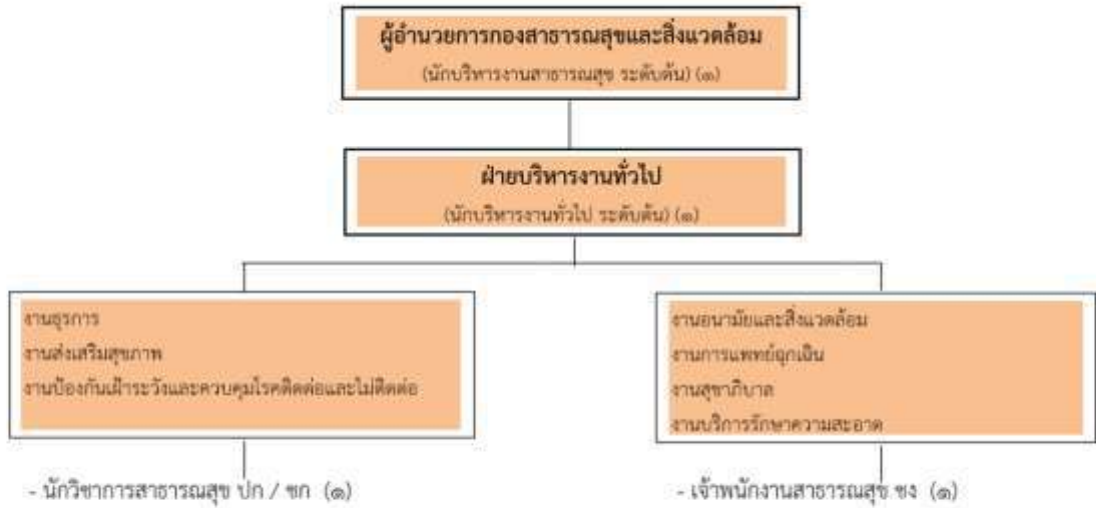

โครงสร้างส่วนราชการเทศบาลตำบลโพธิ์ทอง (ประเภทเทศบาลสามัญ)
อำเภอโพธิ์ทอง จังหวัดอ่างทอง
ประจำปีงบประมาณ พ.ศ. ๒๕๖๗

โครงสร้างส่วนราชการ กองสาธารณสุขและสิ่งแวดล้อม

ประเภทตำแหน่ง	อำนวยการท้องถิ่น			วิชาการ				ทั่วไป			ลูกจ้างประจำ	พนักงานจ้าง		
	สูง	กลาง	ต้น	ปฏิบัติการ	ชำนาญการ	ชำนาญการพิเศษ	เชี่ยวชาญ	ปฏิบัติงาน	ชำนาญงาน	อาวุโส		ตามภารกิจ	ทั่วไป	
จำนวน	-	-	๒	๓	-	-	-	-	๓	-	-	-	-	-