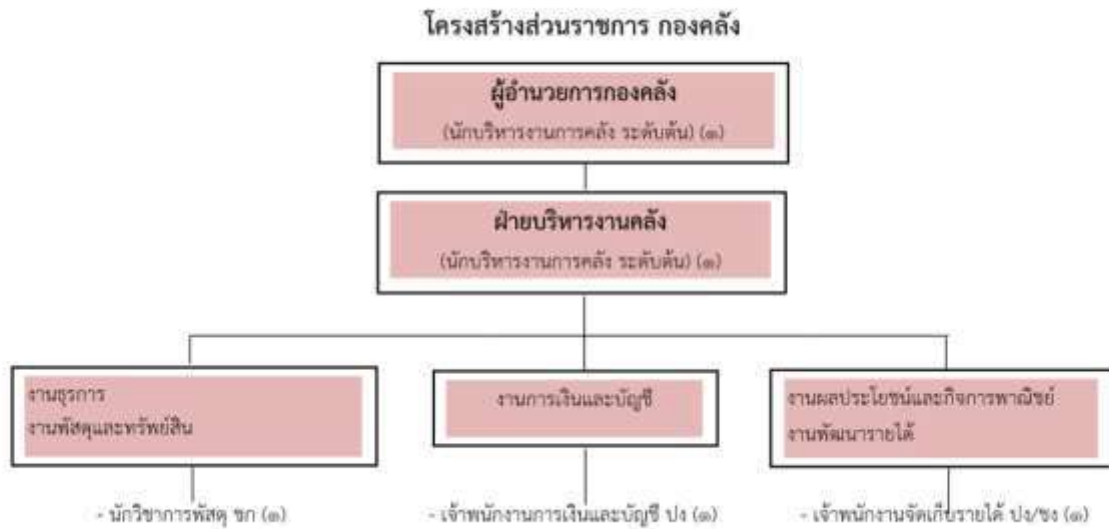

โครงสร้างส่วนราชการเทศบาลตำบลโพธิ์ทอง (ประเภทเทศบาลสามัญ)
อำเภอโพธิ์ทอง จังหวัดอ่างทอง
ประจำปีงบประมาณ พ.ศ. ๒๕๖๗

ประเภทตำแหน่ง	อำนาจการท้องถิ่น			วิชาการ				ทั่วไป			พนักงานจ้าง		
	สูง	กลาง	พื้น	ปฏิบัติการ	ชำนาญการ	ชำนาญการพิเศษ	เชี่ยวชาญ	ปฏิบัติงาน	ชำนาญงาน	อาวุโส	ลูกจ้างประจำ	ความถาวร	ทั่วไป
จำนวน	-	-	๒	-	๓	-	-	๒	-	-	-	-	-